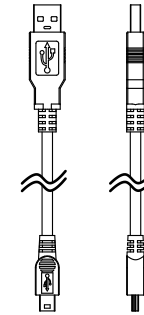

A 4 三角法 W/T(g) 370

RoHS R o H S 指令対応

(※スタンド含む)

【ACアダプタ(45g)】

【USBケーブル 1.5m(55g)】

《付属品》

項目	規格
受信チャンネル (ch)	UHF 13~52
総合利得 (dB)	13~17
定格出力 (dBμ)	90 (9波)
V S W R	3以下
出力インピーダンス (Ω)	75 (F形)
電源・消費電力	AC100V (50/60Hz) 0.2W (ACアダプタ使用時) DC5V 20mA (USB受電時)
使用温度範囲 (℃)	0~40
ACアダプタ出力電圧・電流	DC5V 1A

番号	部品名	材質	仕上げ・処理	個数	備考
6	パイロットランプ			1	緑色
5	電源端子			1	USBミニB
4	ゴム脚	天然ゴム		4	黒色
3	出力同軸ケーブル		金メッキ(プラグ)	1	1.5m、2.5Cケーブル
2	スタンド	ASA樹脂		1	
1	アンテナ本体	ASA樹脂		1	

※色識別；

- ・IDA-7CB-IW：アイボリーホワイト
- ・IDA-7CB-LM：ライトピンク
- ・IDA-7CB-LB：ライトブルー
- ・IDA-7CB-LO：ライトオレンジ
- ・IDA-7CB-WR：ワインレッド
- ・IDA-7CB-LG：ライトグリーン
- ・IDA-7CB-LY：ライトイエロー
- ・IDA-7CB-SK：セミグロスブラック