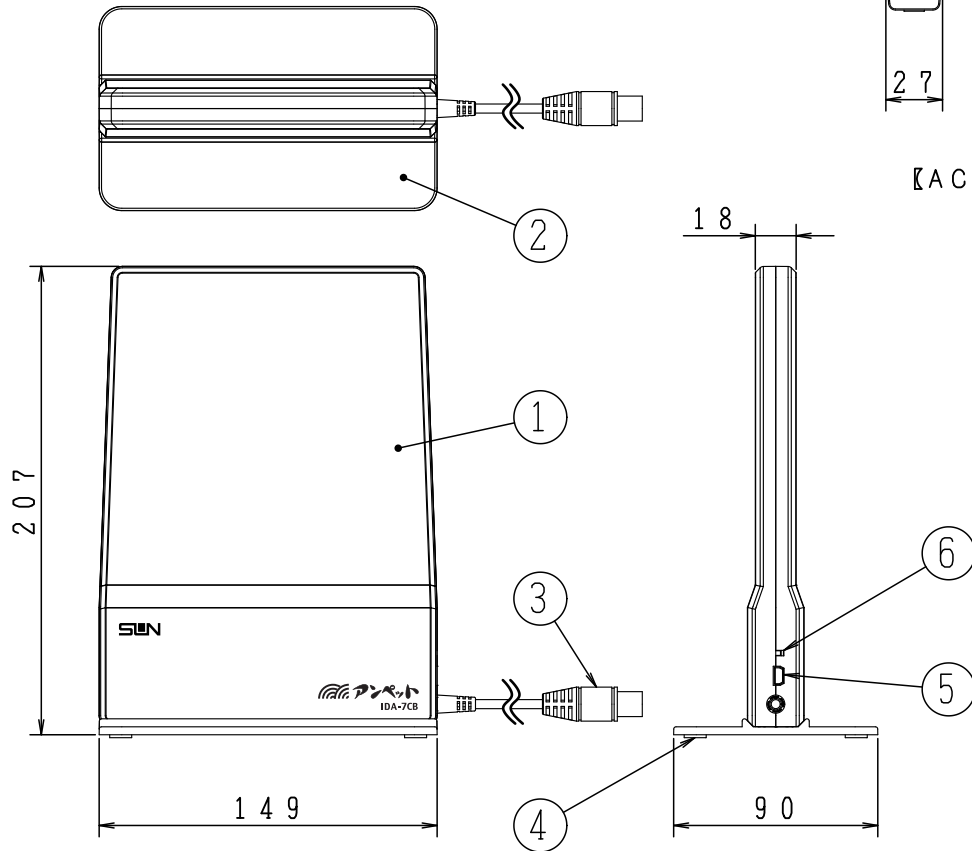

A 4 三角法 W/T(g) 370

RoHS R o H S 指令対応

(※スタンド含む)

【ACアダプタ(45g)】

【USBケーブル 1.5m(55g)】

《付属品》

項目	規格
受信チャンネル (ch)	UHF 13~52
総合利得 (dB)	13~17
定格出力 (dBμ)	90 (9波)
V S W R	3以下
出力インピーダンス (Ω)	75 (F形)
電源・消費電力	AC100V (50/60Hz) 0.2W (ACアダプタ使用時) DC5V 20mA (USB受電時)
使用温度範囲 (℃)	0~40
ACアダプタ出力電圧・電流	DC5V 1A

番号	部品名	材質	仕上げ・処理	個数	備考
6	パイロットランプ			1	緑色
5	電源端子			1	USBミニB
4	ゴム脚	天然ゴム		4	黒色
3	出力同軸ケーブル		金メッキ(プラグ)	1	1.5m、2.5Cケーブル
2	スタンド	ASA樹脂		1	
1	アンテナ本体	ASA樹脂		1	

※色識別；

- ・IDA-7CB-IW：アイボリーホワイト
- ・IDA-7CB-LM：ライトピンク
- ・IDA-7CB-LB：ライトブルー
- ・IDA-7CB-LO：ライトオレンジ
- ・IDA-7CB-WR：ワインレッド
- ・IDA-7CB-LG：ライトグリーン
- ・IDA-7CB-LY：ライトイエロー
- ・IDA-7CB-SK：セミグロスブラック

図種	外観図・仕様書	DAY 14.06.18	SCALE FREE	DWG. NO 0712074-131
名称	地上デジタル放送用 ブースタ内蔵室内アンテナ	承認	検図	設計
型名	IDA-7CB-□	工藤	三上	金子