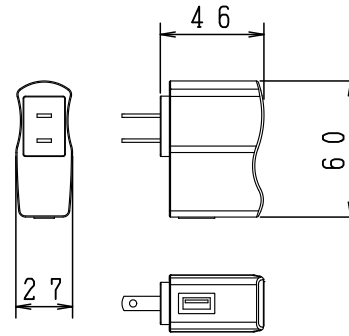

A 4 三角法 W/T(g) 370

RoHS R o H S 指令対応

(※スタンド含む)

【ACアダプタ(45g)】

【USBケーブル 1.5m(55g)】

《付属品》

項目	規格
受信チャンネル (ch)	UHF 13~52
総合利得 (dB)	13~17
定格出力 (dBμ)	90 (9波)
V S W R	3以下
出力インピーダンス (Ω)	75 (F形)
電源・消費電力	AC100V (50/60Hz) 0.2W (ACアダプタ使用時) DC5V 20mA (USB受電時)
使用温度範囲 (℃)	0~40
ACアダプタ出力電圧・電流	DC5V 1A

番号	部品名	材質	仕上げ・処理	個数	備考
6	パイロットランプ			1	緑色
5	電源端子			1	USBミニB
4	ゴム脚	天然ゴム		4	黒色
3	出力同軸ケーブル		金メッキ(プラグ)	1	1.5m、2.5Cケーブル
2	スタンド	ASA樹脂		1	
1	アンテナ本体	ASA樹脂		1	

※色識別；

- ・IDA-7CB-IW：アイボリーホワイト
- ・IDA-7CB-LM：ライトピンク
- ・IDA-7CB-LB：ライトブルー
- ・IDA-7CB-LO：ライトオレンジ
- ・IDA-7CB-WR：ワインレッド
- ・IDA-7CB-LG：ライトグリーン
- ・IDA-7CB-LY：ライトイエロー
- ・IDA-7CB-SK：セミグロスブラック

図種	外観図・仕様書	DAY 14.06.18	SCALE FREE	DWG. NO 0712074-131
名称	地上デジタル放送用 ブースタ内蔵室内アンテナ	承認	検図	設計
型名	IDA-7CB-□	工藤	三上	金子